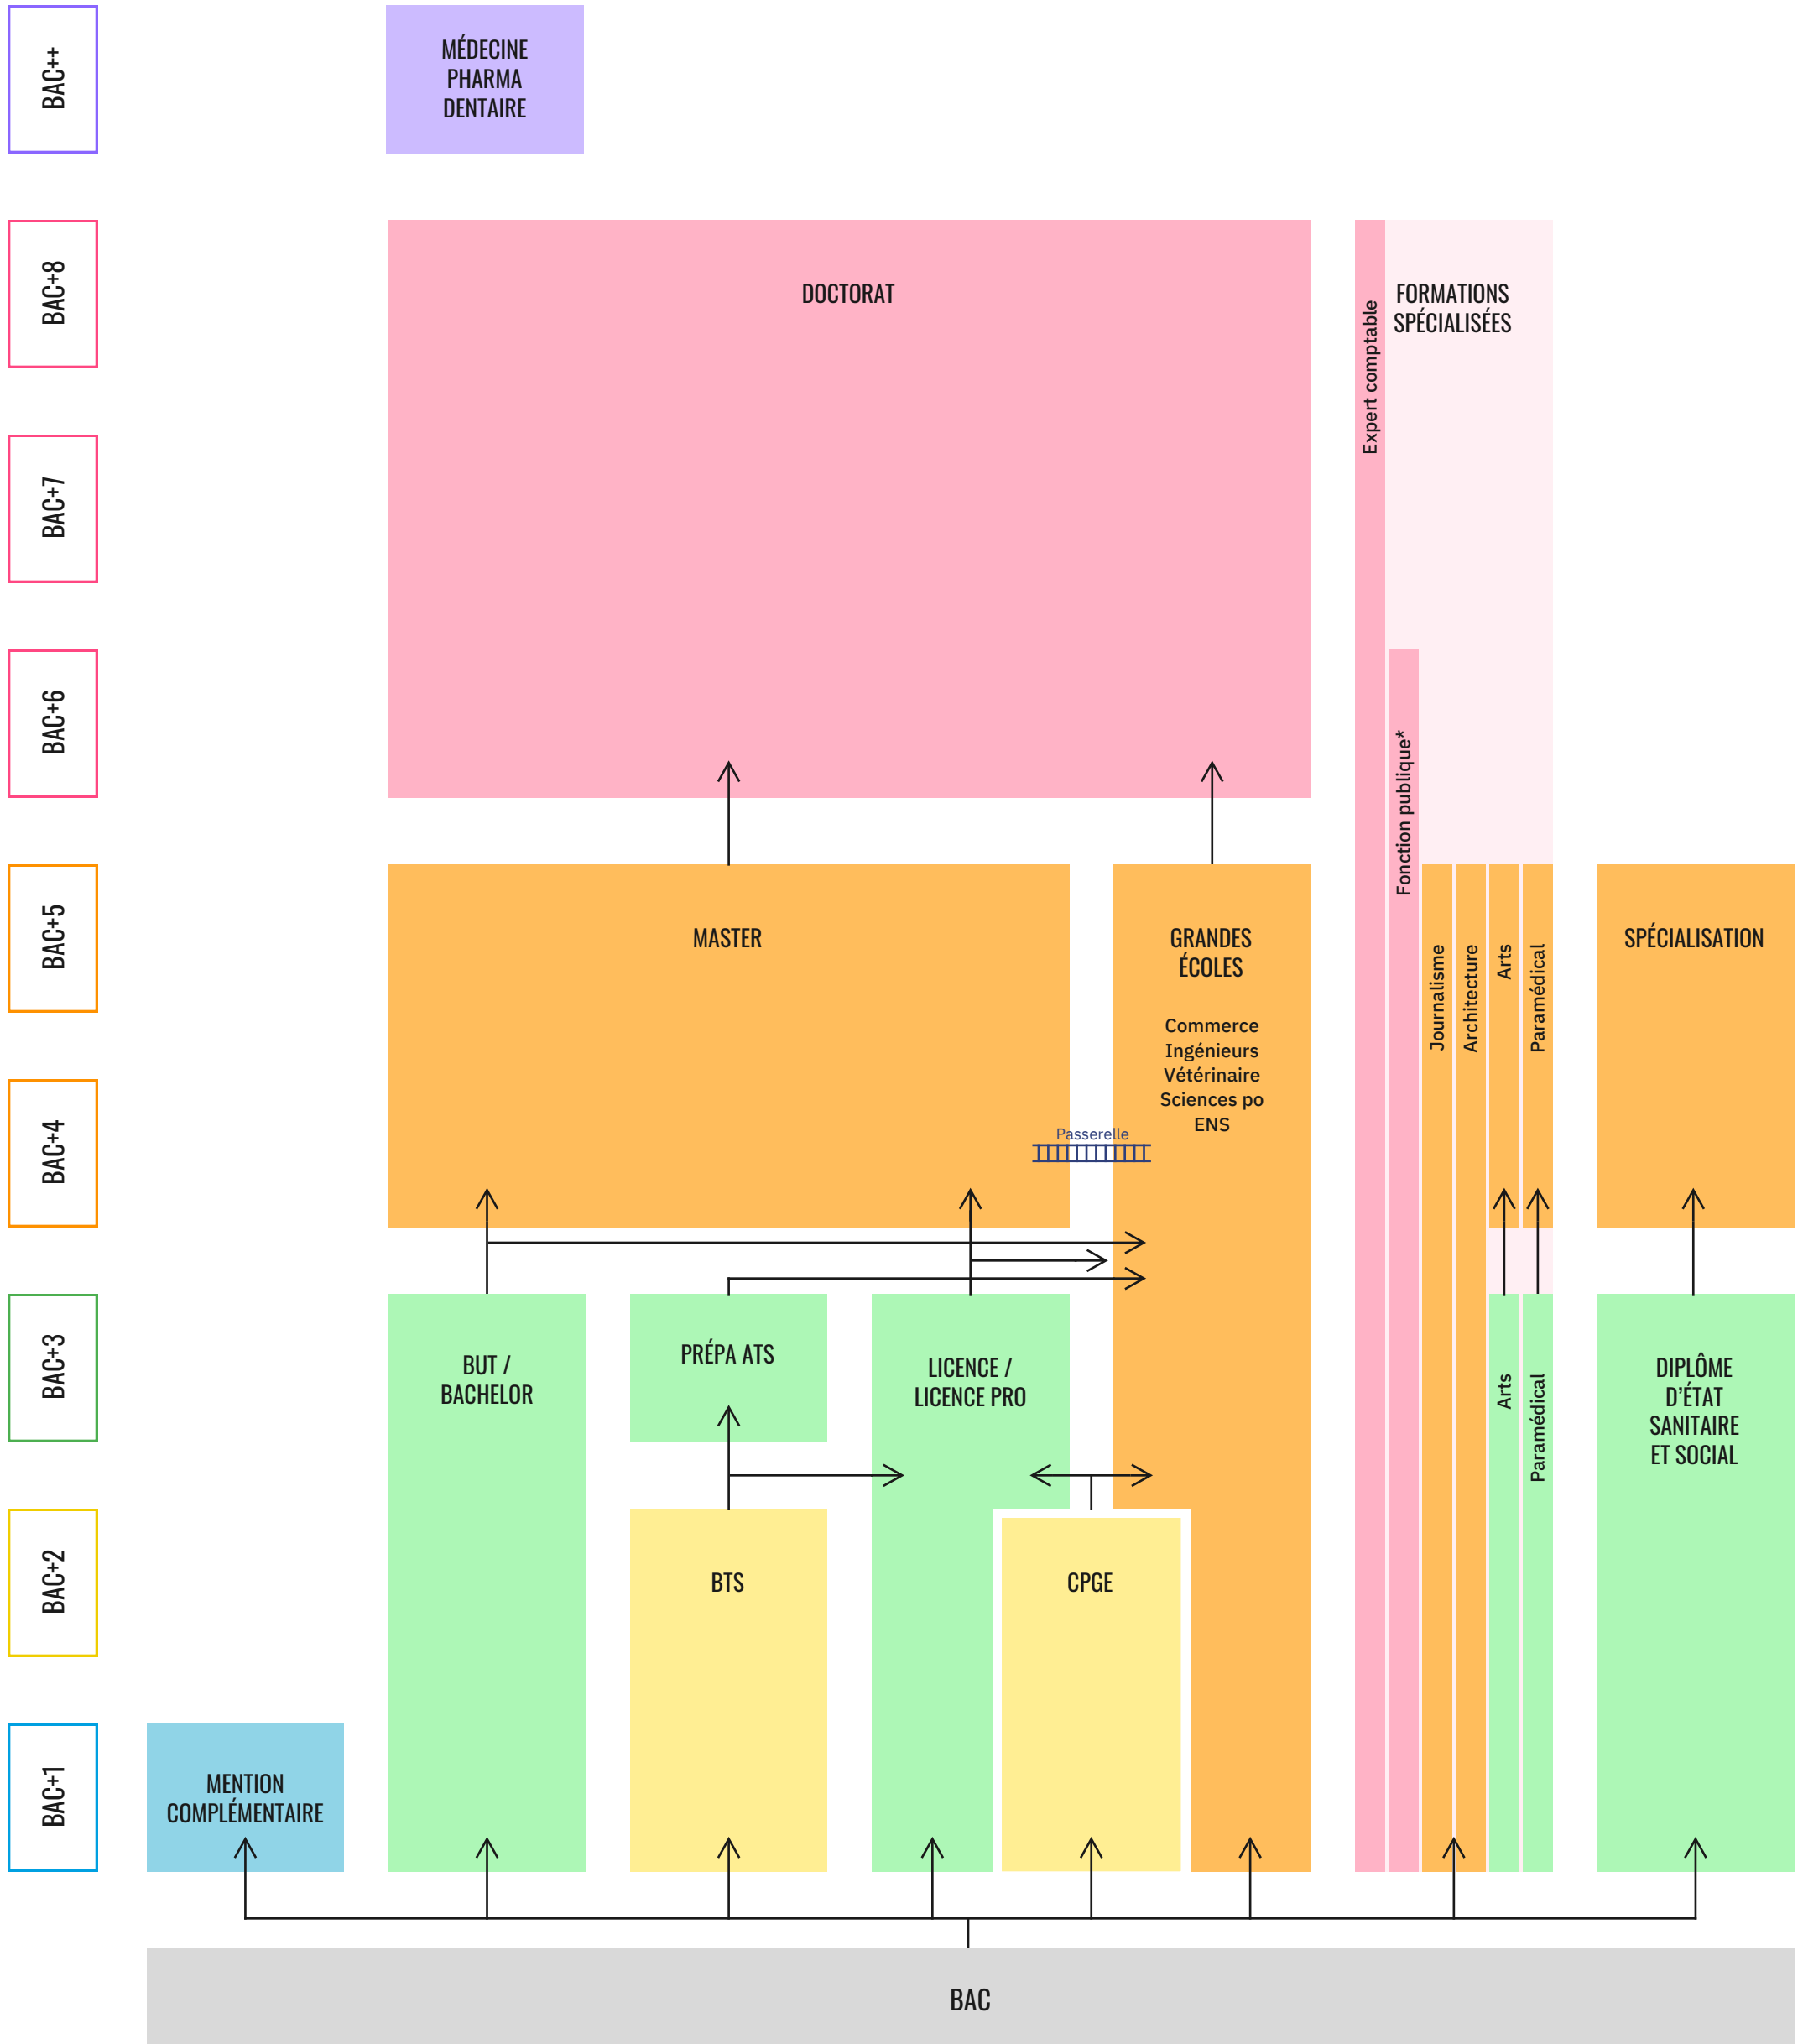

Schéma des études supérieures

* : La fonction publique propose des formations à partir de bac+1 à bac+6.

Retrouvez le schéma interactif des études supérieures, enrichi de parcours personnalisables, sur notre site letudiant.fr ou en flashant ce QR Code.